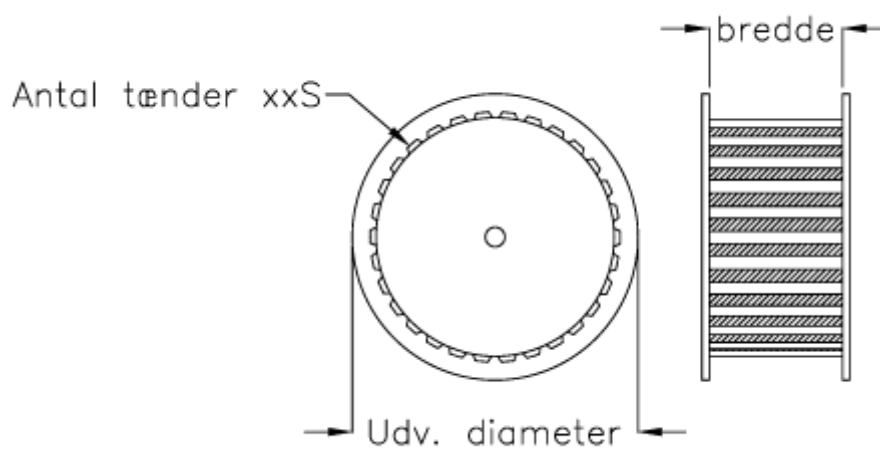

Varenummer: 603772721030  
Beskrivelse: Gates tandremskive PCGT 14M - 30S 20  
for taperbøsning 2012

## Mål

Antal tænder	= 30
Bredde	= 20-37
Middelmål	= 133.69
Type	= 14M - 30S - xx
Udvendig diameter	= 138.00